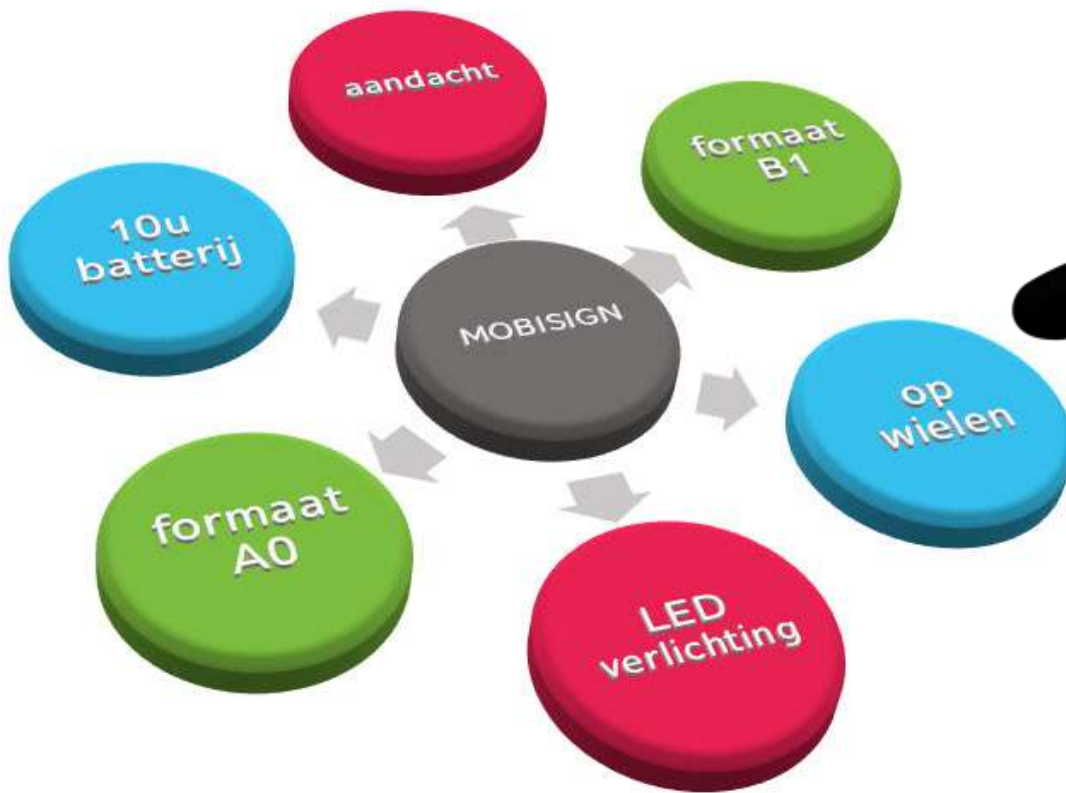

MOBISIGN klassiek stoepbord met LED-verlichting

de verzwaarde basis (op te vullen met water of zand) verhindert het omverwaaien en de wielen zorgen ervoor dat het stoepbord met het ergonomisch handvat makkelijk binnen en buiten kan worden gereden

technische fiche

elektrische aansluiting 220V – gewone stekker met aarding

verbruik volledige laadbeurt = 10W

autonomie batterij meer dan 10u

gewicht (zonder opvulling) formaat B1: 30kg / formaat A0: 40kg