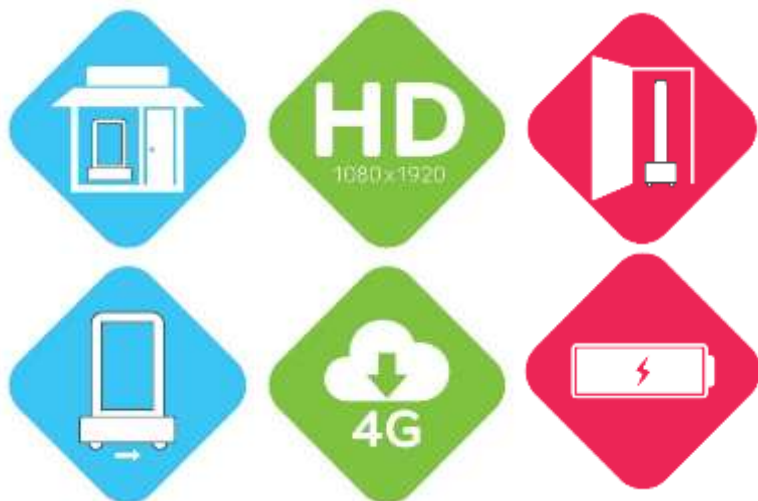

MOBIMA
MOBILE MARKETING

WAYO by MOBIMA

technische fiche

| | |
|-------------------------|-----------------------------------|
| afmetingen | H 100cm – D 42cm – B 56cm |
| elektrische aansluiting | 220V – gewone stekker met aarding |
| autonomie batterij | meer dan 14uur |
| verwerkbare bestanden | JPG-MP4-WMV-PDF-URL |
| overdracht bestanden | draadloos via 4G of WiFi |
| afmetingen scherm | 39” portrait |
| resolutie | full HD 1080x1920px |
| lichtsterkte | 500 cd/m ² |
| gewicht | 45 kg |
| installatietijd | gewoon op play drukken! |